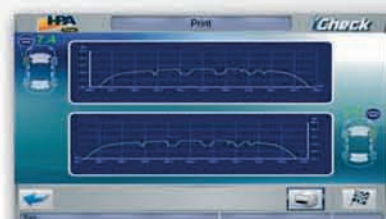

iCheck 3.5

 *Gestionale*

 *Management*

LAUNCHER

PRECHECK

AUTO QR

Home page.

Gestione lavori.
Jobs.

Drive on assistant.

Riassunto dati assetto.
Wheel alignment data summary.

Profilometro.
Tyre profile meter.

RIK.

Controllo TPMS.
TPMS check.

Regolazione fari.
Lights check.

Controllo batteria.
Battery check.

Controllo luci anteriori.
Webcam front.

Controllo luci posteriori.
Webcam rear.

Ispezione visiva.
Visual inspection.

Letture QR

QR Reader

UTILIZZO

- Creazione nuovo cliente (solo **alla prima visita**).
- Stampa **1** e applicazione **2** dell'etichetta **codice QR** sulla portiera della vettura.
- App** dedicata su tablet e smartphone **3**, con richiamo e attivazione automatica nelle visite successive.