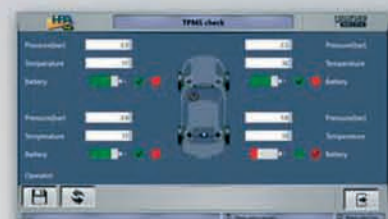

iCheck 3.5

 *Gestionale*

 *Management*

LAUNCHER

PRECHECK

AUTO QR

Home page.

Gestione lavori.
Jobs.

Drive on assistant.

Riassunto dati assetto.
Wheel alignment data summary.

Profilometro.
Tyre profile meter.

RIK.

Controllo TPMS.
TPMS check.

Regolazione fari.
Lights check.

Controllo batteria.
Battery check.

Controllo luci anteriori.
Webcam front.

Controllo luci posteriori.
Webcam rear.

Ispezione visiva.
Visual inspection.

Letture QR

QR Reader

UTILIZZO

- Creazione nuovo cliente (solo **alla prima visita**).
- Stampa **1** e applicazione **2** dell'etichetta **codice QR** sulla portiera della vettura.
- App** dedicata su tablet e smartphone **3**, con richiamo e attivazione automatica nelle visite successive.